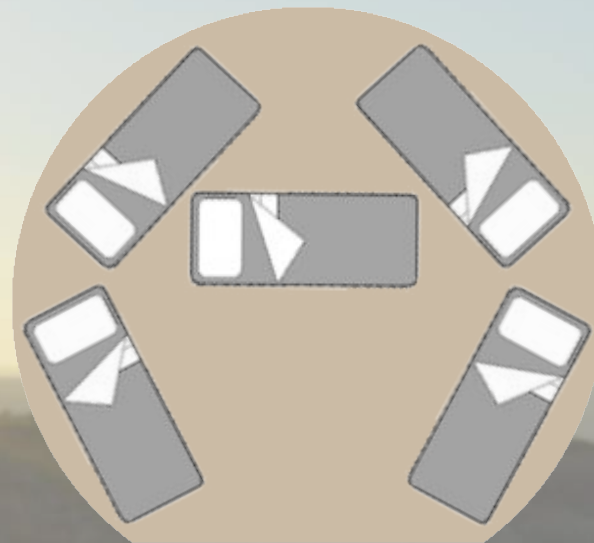

Mosquitera en puerta y ventanas _____ Si

DISTRIBUCIONES

Pareja 2 PAX

Familiar 3 PAX

Standard 3 PAX

Parejas 4 PAX

Familiar 4 PAX

Standard 4 PAX

Standard 5 PAX

Familiar 5 PAX

CARPAS PARA EVENTOS

FLEX TENT
10x20m.

Capacidad para 130
personas sentadas o
200 personas en pie

CARPAS PARA EVENTOS

STAR SHADE
Ø 17 m.

Capacidad para 80
personas sentadas o
120 personas en pie
Paredes Laterales
Opcionales