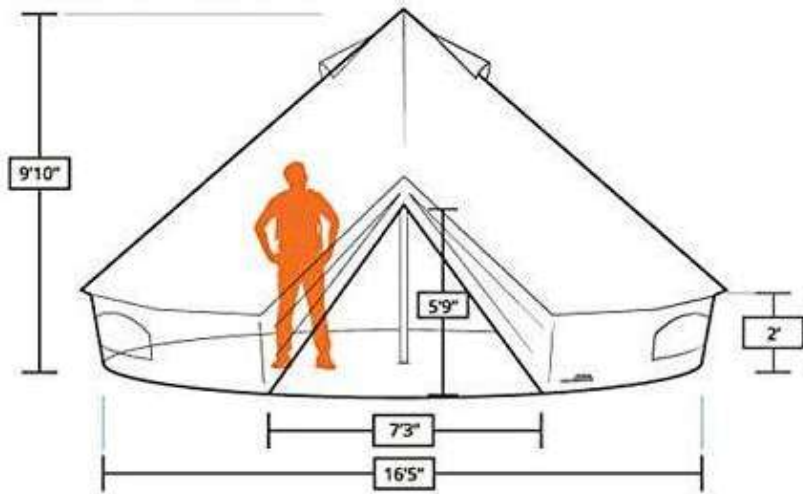

NUESTRAS TIENDAS

ESPECIFICACIONES TÉCNICAS

Área _____ 19,6 m²

Diámetro _____ 500 (5m)

Altura _____ 300 cm

Altura de la puerta _____ 160 cm

Capacidad _____ 2 a 5 Pax

Tipo de tela _____ Algodón
(320 gr/m²)

Material del suelo _____ PVC

Forma de ajuste del suelo _____ Cremallera

Mosquitera en puerta y ventanas _____ Si